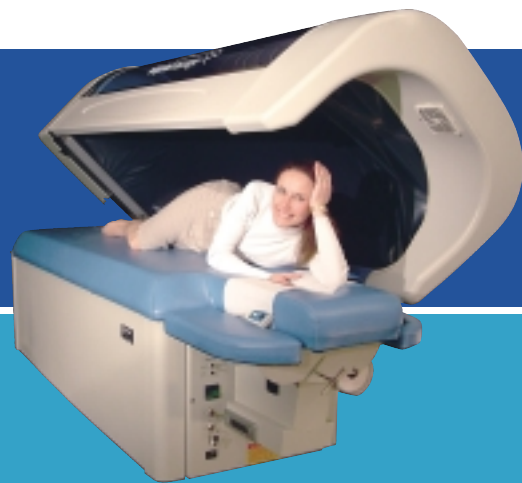

WATERMASSAGE zonder nat te worden!